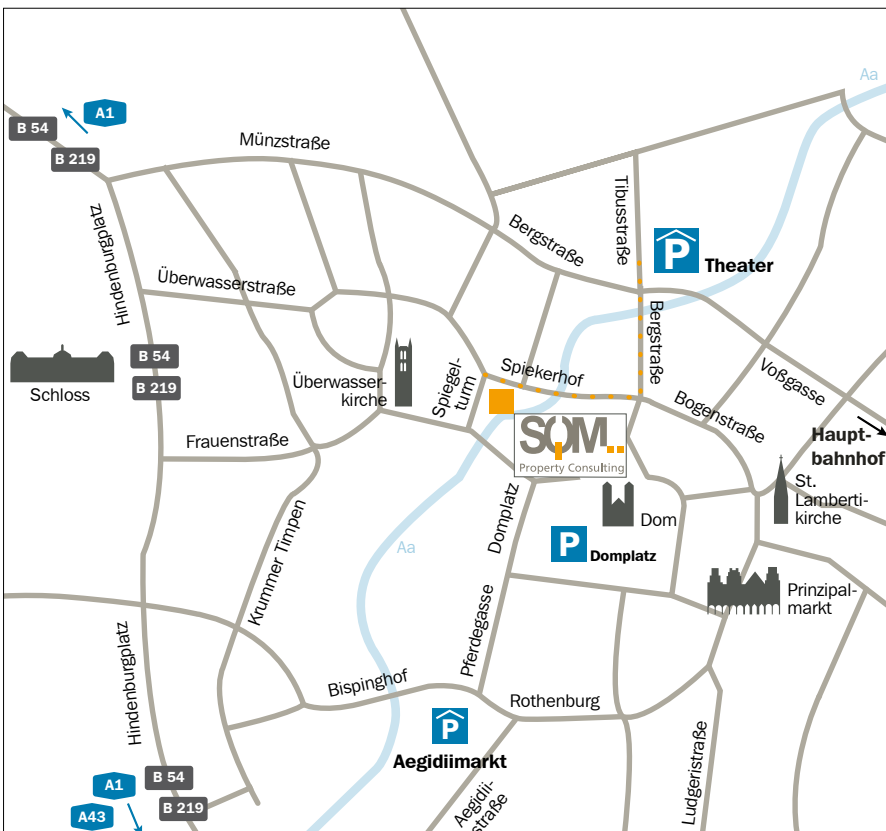

Übersichtskarte

Anfahrt über die Autobahn A1 oder A43

SQM Property Consulting
GmbH & Co. KG

Spiekerhof 26
48143 Münster

Fon +49 (0)251 620 82-0
Fax +49 (0)251 620 82-22

info@sqm.de
www.sqm.de

Innenstadtplan

SQM Property Consulting befindet sich im Zentrum von Münster, inmitten des hochwertigen Kiepenkerlviertels umgeben von Schloss, Dom und Prinzipalmarkt. Die Büroräumlichkeiten von SQM liegen oberhalb des Eiscafés Lazzaretti.

Die nächstgelegene Parkmöglichkeit befindet sich im Parkhaus Theater (Tibusstraße 18).